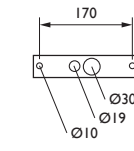

IP65 Aluminium reflectors

IP20 Prismatic reflectors

Aluminium Reflector + Glass Cover

Prismatic Reflector + Cover Lens

Aluminium Reflector + Thermoplastic Cover

VerseBay HPK518

Preferred selection

Product ID	Type	Weight (kg)	Order Code
HPK518 1xHPI-P250W-BU IC 220 50	Gear Unit	12.00	911401089280
HPK518 1xHPI-P250W-BU IC 220 60	Gear Unit	12.00	911401096180
HPK518 1xHPI-P250W-BU IC 230-240	Gear Unit	12.00	911401089980
HPK518 1xHPI-P250W-BU IC PR 220 50	Gear Unit	12.00	911401091380
HPK518 1xHPI-P250W-BU IC PR 220 60	Gear Unit	12.00	911401096180
HPK518 1xHPI-P250W-BU IC PR 230-240	Gear Unit	12.00	911401090680
HPK518 1xHPI-P400W-BUS IC 220 50	Gear Unit	12.00	911401089380
HPK518 1xHPI-P400W-BUS IC 220 60	Gear Unit	12.00	911401096180
HPK518 1xHPI-P400W-BUS IC 230-240	Gear Unit	12.00	911401090080
HPK518 1xHPL-N250W IC 220 50	Gear Unit	12.00	911401089080
HPK518 1xHPL-N250W IC 220 60	Gear Unit	12.00	911401096180
HPK518 1xHPL-N250W IC 230-240	Gear Unit	12.00	911401089780
HPK518 1xHPL-N250W IC PR 220 50	Gear Unit	12.00	911401091180
HPK518 1xHPL-N250W IC PR 220 60	Gear Unit	12.00	911401096180
HPK518 1xHPL-N250W IC PR 230-240	Gear Unit	12.00	911401090480
HPK518 1xHPL-N400W IC 220 50	Gear Unit	12.00	911401089180
HPK518 1xHPL-N400W IC 220 60	Gear Unit	12.00	911401096180
HPK518 1xHPL-N400W IC 230-240	Gear Unit	12.00	911401089880
HPK518 1xSON150W IC 220 50	Gear Unit	12.00	911401089480
HPK518 1xSON150W IC 220 60	Gear Unit	12.00	911401096180
HPK518 1xSON150W IC 230-240	Gear Unit	12.00	911401090180